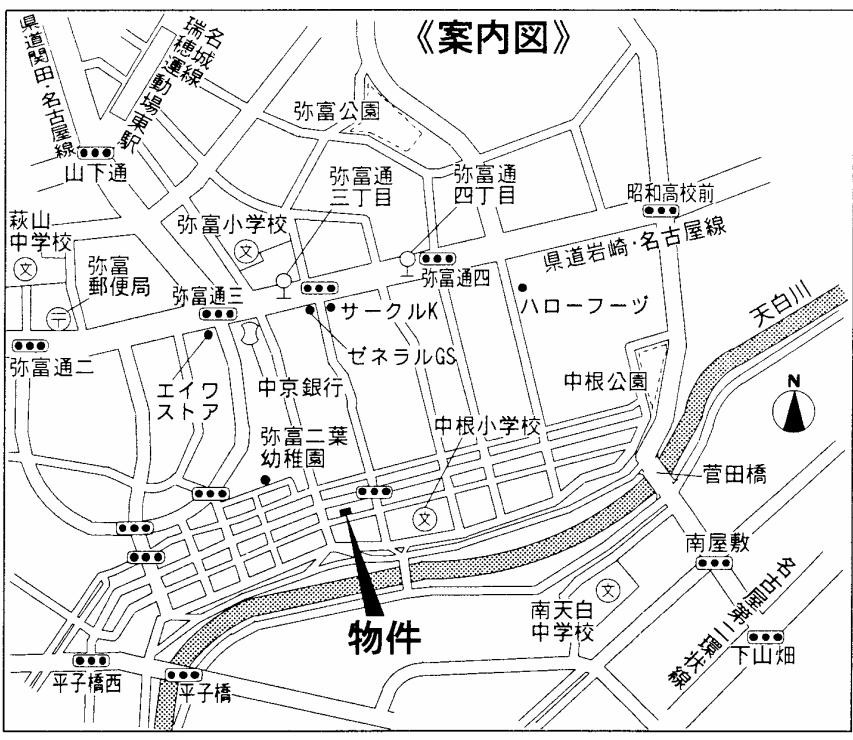

賃貸マンション

名 称	メゾンセイワ 403号室			
賃貸条件	賃料	7.9万円	保証金	2ヶ月
	共益費	4,000円	礼金	1ヶ月
所在地	名古屋市瑞穂区関取町164番地			
交通	地下鉄名城線「瑞穂運動場東」駅	徒歩約13分		
	市バス「弥富通三丁目」停	徒歩約3分		
構造	鉄筋コンクリート造4階建の4階部分			
	専有面積	壁芯 62.30㎡ (18.84坪)		
物	バルコニー	7.19㎡ (2.17坪)		
	間取り	3LDK	総戸数	11戸
	建築時期	平成5年3月完成		
	管理形態	委託管理	管理会社	(株)ベック
設	駐車場	有 8,000円/月額		
	オートロック	無		
	トランクルーム	無		
	エレベーター	無		
備	電気	中部電力	ガス	都市ガス
	水道	公 営	汚 水	公共下水
備考	小学校	中根小学校		
	中学校	萩山中学校		
	買い物	ハローフーズ		
引渡	現況	空室		
	引渡時期	補修前		
特記	◎システムキッチン、収納戸棚付き。 ◎シャンプードレッサー、自動お湯はり付き。 ◎BSアンテナ、集中インターホン付き。 ◎南側公園に面する。			

※図面より異なる跡数ある場合お問い合わせください。

愛知県知事免許 (3) 18950号
株式会社 ベック
名古屋市昭和区阿由知通2丁目4番地
〒466-0027 ライフビル2階

愛知県宅地建物取引業協会 名南東支部
TEL (052) 745-5255
FAX (052) 745-5222
ホームページ www.bec-net.co.jp

登録No.	M	L	2	6	0	1	4
担当者	取引形態						
	媒介 ( ) 代理 (○) 貸主 ( )