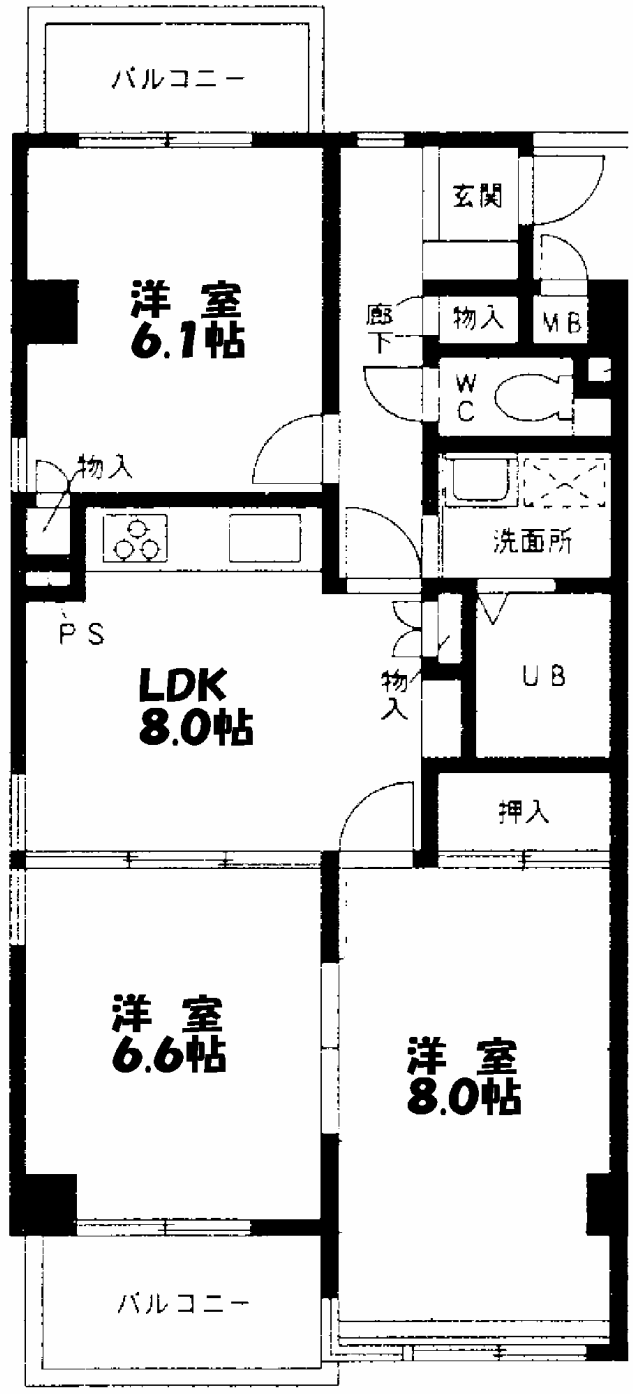

賃貸マンション

名 称	メゾンセイワ 403号室			
賃貸条件	賃料	7.9万円	保証金	2ヶ月
	共益費	4,000円	礼金	1ヶ月
所在地	名古屋市瑞穂区関取町164番地			
交通	地下鉄名城線「瑞穂運動場東」駅	徒歩約13分		
	市バス「弥富通三丁目」停	徒歩約3分		
構造	鉄筋コンクリート造4階建の4階部分			
	専有面積	壁芯 62.30㎡ (18.84坪)		
物	バルコニー	7.19㎡ (2.17坪)		
	間取り	3LDK	総戸数	11戸
	建築時期	平成5年3月完成		
	管理形態	委託管理	管理会社	(株)ベック
設	駐車場	有 8,000円/月額		
	オートロック	無		
	トランクルーム	無		
	エレベーター	無		
備	電気	中部電力	ガス	都市ガス
	水道	公 営	汚 水	公共下水
備考	小学校	中根小学校		
	中学校	萩山中学校		
	買い物	ハローフーズ		
引渡	現況	空室		
	引渡時期	補修前		
特記	◎システムキッチン、収納戸棚付き。 ◎シャンプードレッサー、自動お湯はり付き。 ◎BSアンテナ、集中インターホン付き。 ◎南側公園に面する。			

※図面より異なる跡数ある場合お問い合わせください。

愛知県知事免許 (3) 18950号
株式会社 ベック
名古屋市昭和区阿由知通2丁目4番地
〒466-0027 ライフビル2階

愛知県宅地建物取引業協会 名南東支部
TEL (052) 745-5255
FAX (052) 745-5222
ホームページ www.bec-net.co.jp

登録No.	M	L	2	6	0	1	4
担当者	取引形態						
	媒介 ( ) 代理 (○) 貸主 ( )